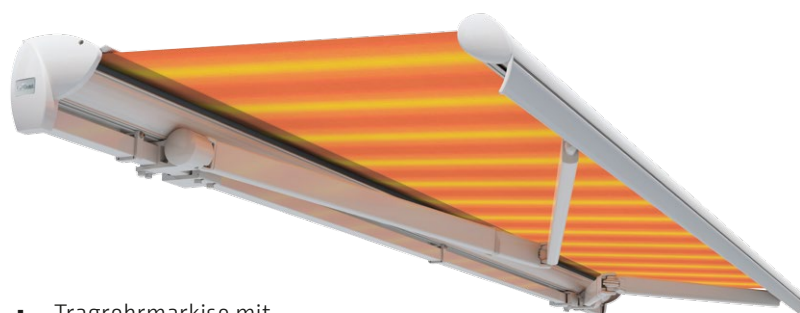

Toscana | Vollkassettenmarkise

- optimaler Schutz von Tuch und Technik durch rundum geschlossene Vollkassette
- Designmarkise für kleine und mittlere Terrassen und Balkone: Breite max. 500 cm, Ausfall max. 300 cm
- inklusive io-Funkmotor, Fernbedienung und Windsensor

Family Design Hülse | Hülsmarkise

- Tragrohrmarkise mit bewährter Technik, in modernem Design
- robustes, eng ans Dach anschließendes Ausfallprofil (Doppelhohlkammer) mit integrierter Regenrinne
- inklusive io-Funkmotor, Fernbedienung und Windsensor