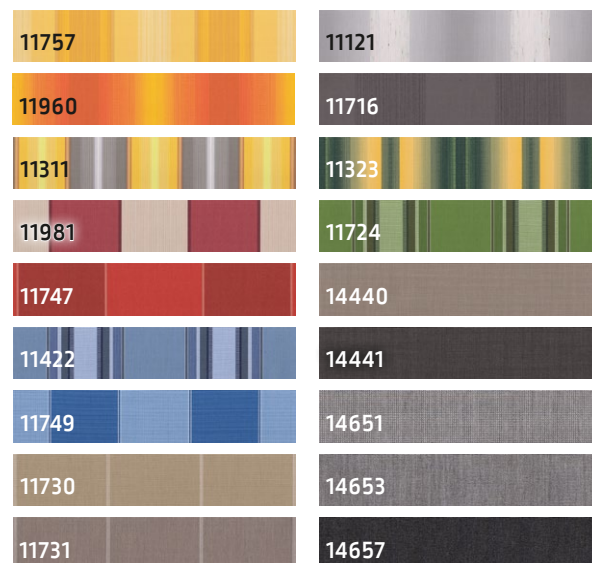

Farben und Stoffe

Gestellfarben zur Wahl:

- **Silber-Weißaluminium** (RAL 9006), **pulverbeschichtet**
- **Weiß** (RAL 9016), **pulverbeschichtet**

Für unsere Aktionsmarkisen bieten wir Ihnen hochwertige italienische **Markisenstoffe aus Marken-Acryl** mit hervorragenden Eigenschaften an: