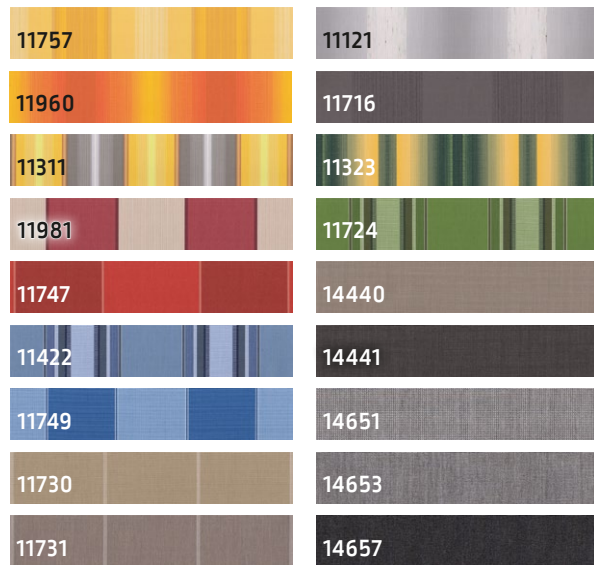

Farben und Stoffe

Gestellfarben zur Wahl:

- **Silber-Weißaluminium** (RAL 9006), **pulverbeschichtet**
- **Weiß** (RAL 9016), **pulverbeschichtet**

Für unsere Aktionsmarkisen bieten wir Ihnen hochwertige italienische **Markisenstoffe aus Marken-Acryl** mit hervorragenden Eigenschaften an:

Der **Windsensor** Eolis 3D WireFree io misst bei Wind auftretende Schwingungen und sendet ein „Wind“-Signal an den Antrieb, der die Markise einfährt.

Farben und Stoffe

Gestellfarben zur Wahl:

- **Silber-Weißaluminium** [RAL 9006], **pulverbeschichtet**
- **Weiß** [RAL 9016], **pulverbeschichtet**

Für unsere Aktionsmarkisen bieten wir Ihnen hochwertige italienische **Markisenstoffe aus Marken-Acryl** mit hervorragenden Eigenschaften an:

Outdoor-Aktion 2021: gültig vom 21.03. bis zum 30.09.2021

Garantierte Qualität von Lewens