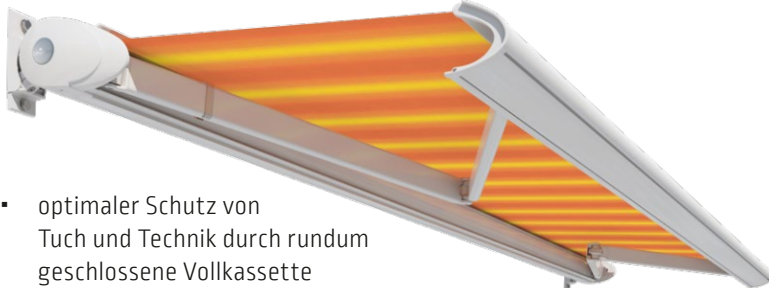

Toscana Grande

**Lewens**
MARKISEN

Toscana

Family Design

Outdoor-Aktion 2021: gültig vom 21.03. bis zum 30.09.2021

Toscana | Vollkassettenmarkise

- optimaler Schutz von Tuch und Technik durch rundum geschlossene Vollkassette
- Designmarkise für kleine und mittlere Terrassen und Balkone: Breite max. 500 cm, Ausfall max. 300 cm
- inklusive io-Funkmotor, Fernbedienung und Windsensor

Ausstattung (im Preis enthalten)

Funkmotor und Funkfernbedienung in io-Technik für bequemes Ein- und Ausfahren und Anhalten der Markise in jeder Position. Mehr Komfort geht nicht!

Der **Windsensor** Eolis 3D WireFree io misst bei Wind auftretende Schwingungen und sendet ein „Wind“-Signal an den Antrieb, der die Markise einfährt.