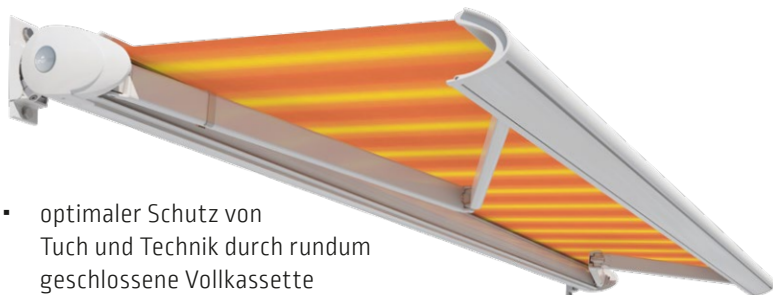

Toscana | Vollkassettenmarkise

- optimaler Schutz von Tuch und Technik durch rundum geschlossene Vollkassette
- Designmarkise für kleine und mittlere Terrassen und Balkone: Breite max. 500 cm, Ausfall max. 300 cm
- inklusive io-Funkmotor, Fernbedienung und Windsensor

Preise (in €, inkl. MwSt.)
inkl. Tuch, io-Funkmotor/Funkfernbedienung und Windsensor

Breite [cm]	Ausfall [cm]				Anzahl Konsolen **
	150	200	250	300	
250	° 1857	° 1923			2
300	1983	° 2070	° 2154		2
350	2071	2158	° 2240	° 2328	2
400	2199	2305	2403	° 2510	2
450	2307	2413	2513	2620	2
500	2571	2695	2815	2942	2