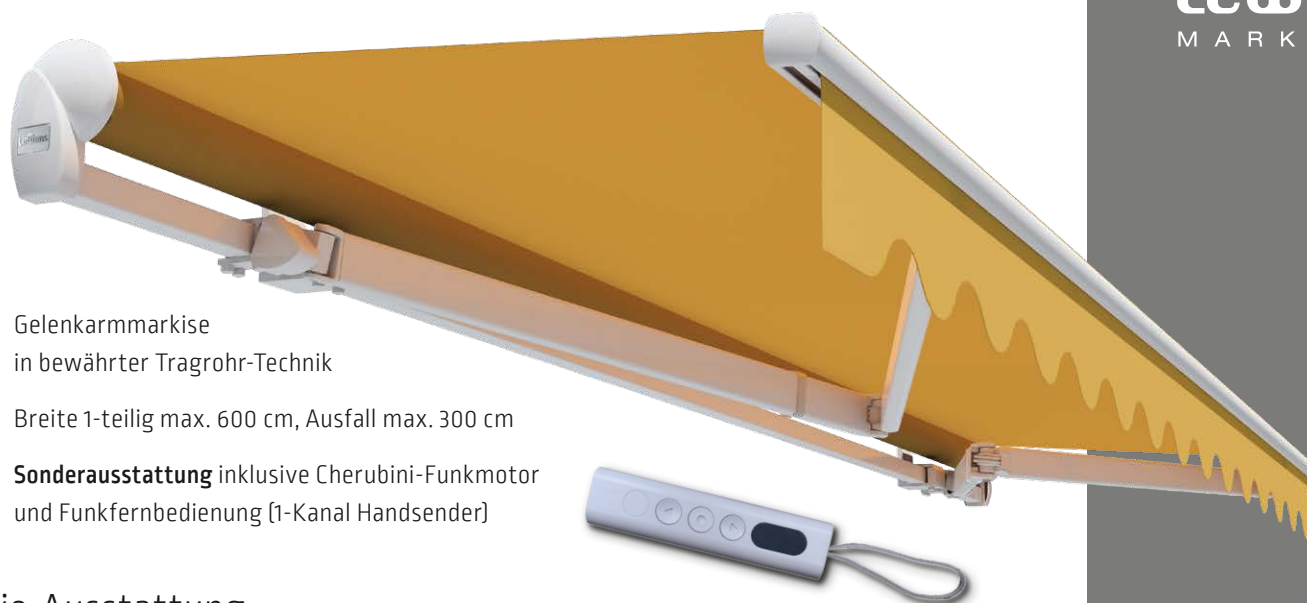

Economy – Qualität zum Einstiegspreis

- Gelenkarmmarkise in bewährter Tragrohr-Technik
- Breite 1-teilig max. 600 cm, Ausfall max. 300 cm
- **Sonderausstattung** inklusive Cherubini-Funkmotor und Funkfernbedienung (1-Kanal Handsender)

Die Ausstattung

Der **Cherubini-Funkmotor** ist in die Tuchwelle eingebaut und sorgt für ein gleichmäßiges Ein- und Ausfahren der Markise. Mit der **Funkfernbedienung** lässt sich die Markise bequem und komfortabel bedienen.

Für die Gestellfarbe stehen hochwertige Pulverbeschichtungen und Silber natur zur Wahl:

RAL 9016 (Verkehrsweiß)
Pulverbeschichtung mit seidenglänzend glatter Oberfläche

Strukturlack SL 94
Pulverbeschichtung, Metallic-Feinstruktur matt (ähnlich DB 703 Feinstruktur)

Silber natur
E6/EV1 Eloxal, Detailelemente pulverbeschichtet RAL 9006

Die Preise in €, zzgl. gesetzl. Mehrwertsteuer

Grundpreis **Standardtyp Offen**

Anzahl Konsolen *	Breite bis [cm]	Ausfall [cm]				Regendach
		150	200	250	300	
2	250	1151	1230		209	
2	300	1172	1258	1334	238	
2	350	1196	1315	1427	269	
2	400	1283	1429	1571	300	
2	450	1353	1483	1623	318	
3	500	1457	1635	1801	344	
3	550	1488	1694	1862	375	
4	600	1618	1809	1962	410	