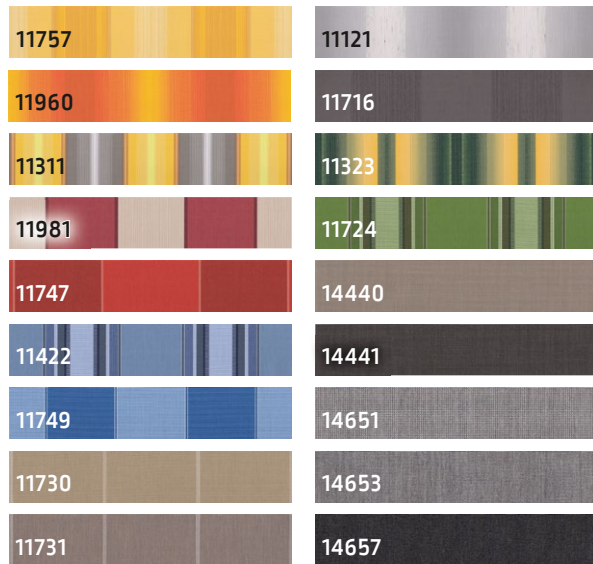

Der **Windsensor** Eolis 3D WireFree io misst bei Wind auftretende Schwingungen und sendet ein „Wind“-Signal an den Antrieb, der die Markise einfährt.

Farben und Stoffe

Gestellfarben zur Wahl:

- **silber eloxiert** (Detailelemente grau pulverbeschichtet, RAL 9006)
- **weiß pulverbeschichtet** (RAL 9016)

Für unsere Aktionsmarkisen bieten wir Ihnen hochwertige italienische **Markisenstoffe aus Marken-Acryl** mit hervorragenden Eigenschaften an:

Markisenaktion 2020 – gültig vom 21.03. bis zum 31.08.2020

Garantierte Qualität von Lewens